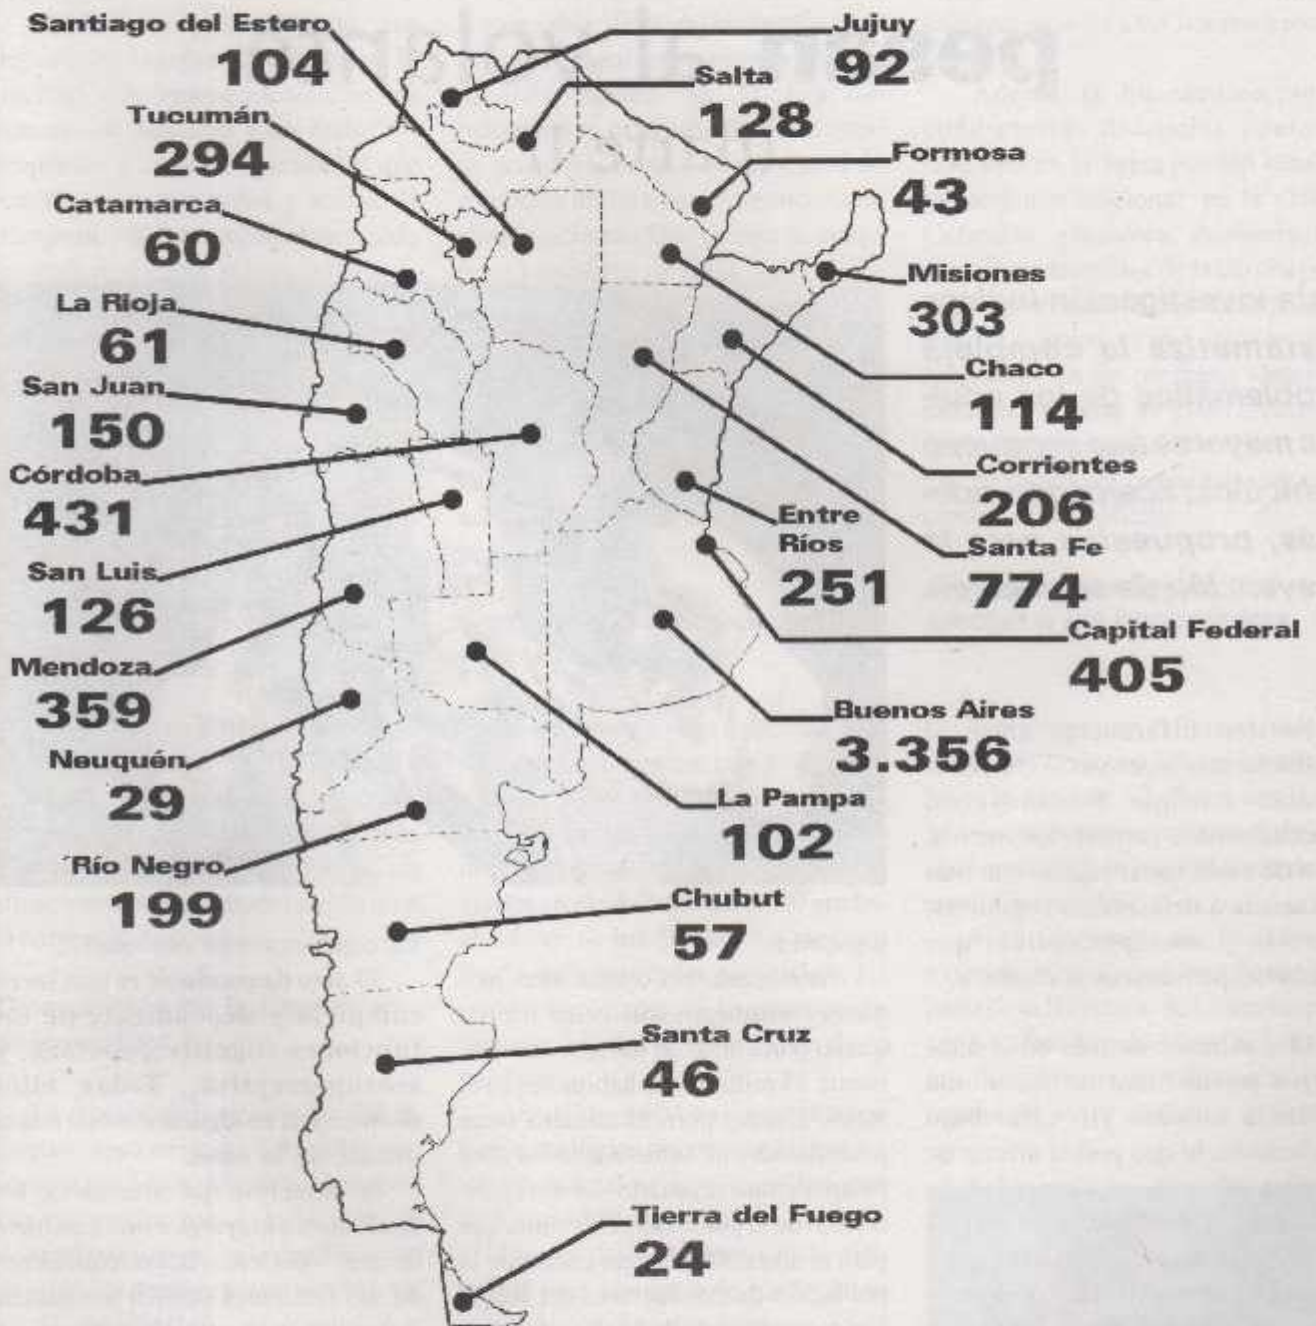

## Accidentes de Tránsito en la Argentina

**Total de muertos en 1995: 8.102**  
(Promedio diario: 22 - Promedio mensual: 675)

**1992****7.075 Muertos****1993****7.392 Muertos****1994****8.709 Muertos**

Aquí está el resultado de años de esfuerzos empleados en poder elaborar cifras serias sobre los muertos del tránsito en Argentina. Tarea nada fácil, dada la precariedad de muchos datos, la reticencia de algunos sectores a informar, o sencillamente la falta de los mismos o carencia de rigor científico en su recolección. Y en esto hemos seguido el penoso camino de recabar la información oficial - por

otro lado, la única existente - de cada rincón de la Argentina.

Pero conscientes de las imperfecciones que muchas veces éstas poseen, hemos cotejado datos, los hemos tamizado, los hemos corregido sobre sus posibles falencias y hemos computado también fallecidos en el hecho o como consecuencia de él, hasta dentro de los 30 días posteriores, según el criterio internacional más

generalizado. Las cifras utilizadas son las últimas disponibles, actualizadas. Como la gran mayoría de las cifras originales sólo computan los muertos en el momento del accidente, las mismas también han sido corregidas según índices internacionalmente aceptados, a fin de permitir una apreciación, estudio y comparación seria de la mortalidad en la accidentología vial argentina.

**Total de muertos en 1996 (Cifras provisionarias): 7.714**  
**(Promedio diario: 21 - Promedio mensual: 643)**

**Una luz de esperanza:**

**Tendencia levemente decreciente (4%) respecto a 1995**