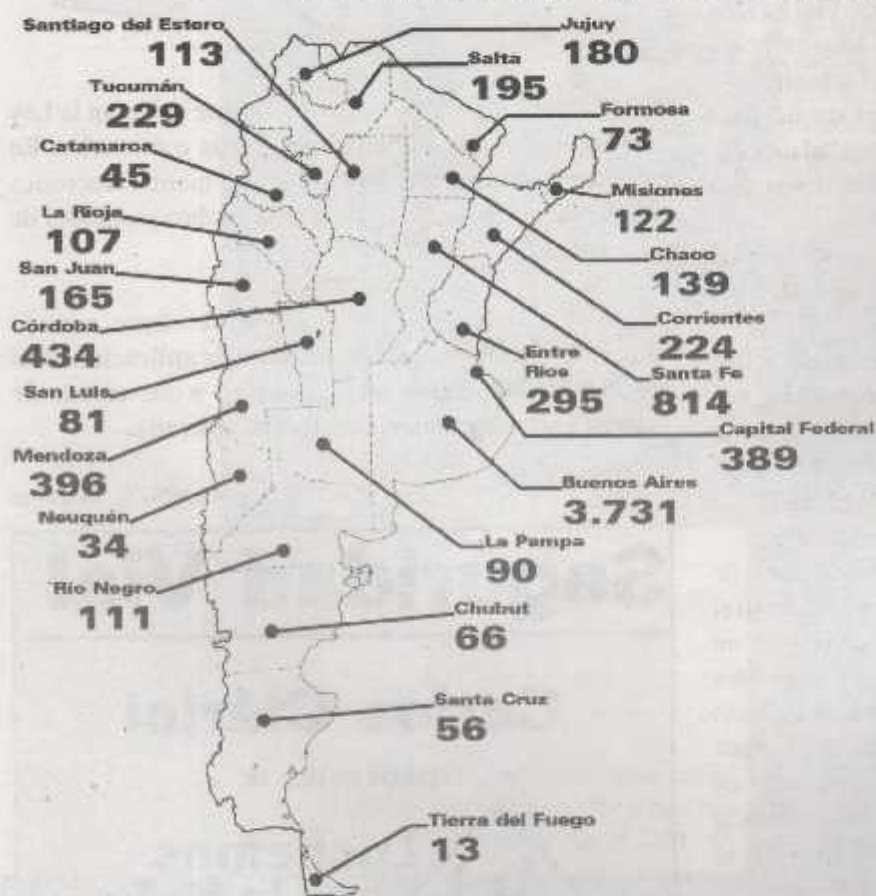

## Accidentes de Tránsito en la Argentina

**Total de muertos en 1995: 8.102**  
(Promedio diario: 22 - Promedio mensual: 675)

**1992****7.075 Muertos****1993****7.392 Muertos****1994****8.709 Muertos**

Aquí está el resultado de años de esfuerzos empleados en poder elaborar cifras serias sobre los muertos del tránsito en Argentina. Tarea nada fácil, dada la precariedad de muchos datos, la reticencia de algunos sectores a informar, o sencillamente la falta de los mismos o carencia de rigor científico en su recolección. Y en esto hemos seguido el penoso camino de recabar la información oficial - por

otro lado, la única existente - de cada rincón de la Argentina.

Pero conscientes de las imperfecciones que muchas veces éstas poseen, hemos cotejado datos, los hemos tamizado, los hemos corregido sobre sus posibles falencias y hemos computado también fallecidos en el hecho o como consecuencia de él, hasta dentro de los 30 días posteriores, según el criterio internacional más

generalizado. Las cifras utilizadas son las últimas disponibles, actualizadas. Como la gran mayoría de las cifras originales sólo computan los muertos en el momento del accidente, las mismas también han sido corregidas según índices internacionalmente aceptados, a fin de permitir una apreciación, estudio y comparación seria de la mortalidad en la accidentología vial argentina.

**Total de muertos en 1996 (Cifras provisionarias): 7.714**  
**(Promedio diario: 21 - Promedio mensual: 643)**

**Una luz de esperanza:**

**Tendencia levemente decreciente (4%) respecto a 1995**